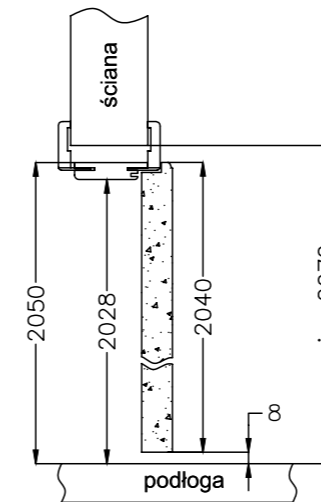

DO DRZWI JEDNOSKRZYDŁOWYCH

	A	B	C	D	E
60	600	624	644	680	750
70	700	724	744	780	850
80	800	824	844	880	950
90	900	924	944	980	1050
100	1000	1024	1044	1080	1150

wymiary [mm] zgodne z Polską Normą

DO DRZWI DWUSKRZYDŁOWYCH

	A	B	C	D	E
100d	1035	1059	1079	1115	1185
110d	1135	1159	1179	1215	1285
120	1235	1259	1279	1315	1385
130	1335	1359	1379	1415	1485
140	1435	1459	1479	1515	1585
150	1535	1559	1579	1615	1685
160	1635	1659	1679	1715	1785
170	1735	1759	1779	1815	1885
180	1835	1859	1879	1915	1985

wymiary [mm] zgodne z Polską Normą