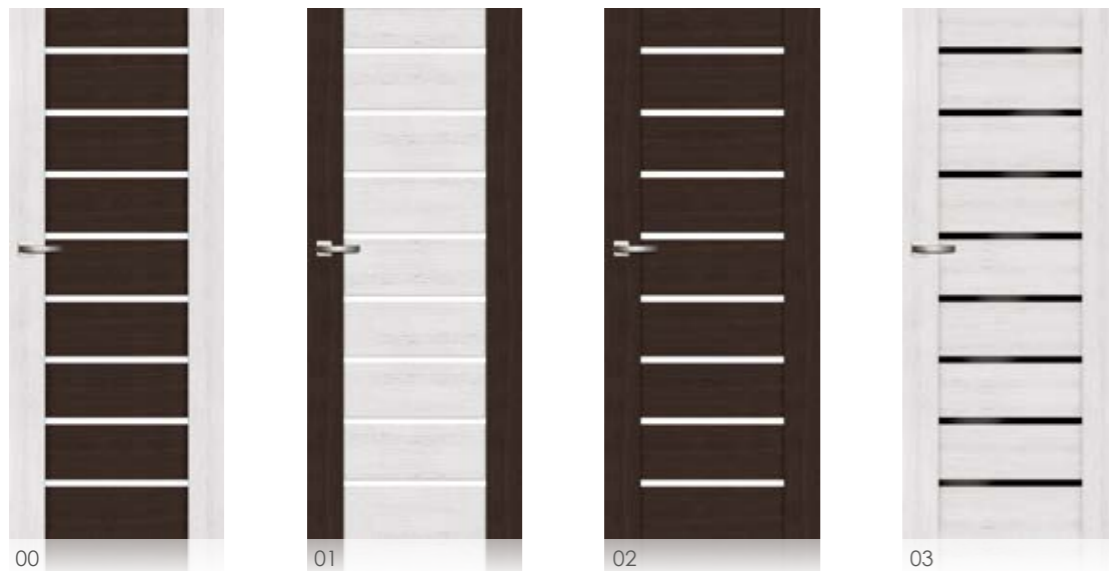

00

01

02

03

04

Skrzydła występują w następujących wersjach:
- foliowane

Dostępne szyby duże:
- dekormat

Wstawki wąskie:
- panel w kolorze drzwi
- panel w kolorze czarnym
- panel w kolorze białym
- dekormat
- czarna szyba
dopłata za 1 szt.
10,00 zł netto
12,30 zł brutto

04

05

Skrzydła występują w następujących wersjach:
- foliowane

Dostępne szyby:
- dekormat

Dopłata:
- ryfla 30,00 zł netto,
36,90 zł brutto

RIVER MIX

00

01

02

03

- MIX 00:**
- białe ramiaki zewnętrzne, czarne
środkowe - możliwość wykonania
wszystkich serii RIVER - opcja
bezpłatna
- MIX 01:**
- czarne ramiaki zewnętrzne, białe
środkowe - możliwość wykonania
wszystkich serii RIVER - opcja
bezpłatna
- MIX 02:**
- wąskie wstawki w folii białej -
dostępne w modelach A, G, H, I, M
- MIX 03:**
- wąskie szyby w kolorze czarnym -
dostępne w modelach A, G, H, I, M
- dopłata do każdej wąskiej szyby
10,00 zł netto
12,30 zł brutto
- Dopłata:**
- ryfla 30,00 zł netto,
36,90 zł brutto