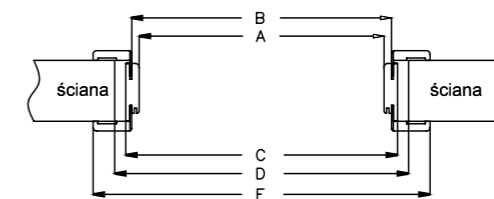

DO DRZWI JEDNOSKRZYDŁOWYCH

	A	B	C	D	E
60	600	624	644	680	750
70	700	724	744	780	850
80	800	824	844	880	950
90	900	924	944	980	1050
100	1000	1024	1044	1080	1150

wymiary [mm] zgodne z Polską Normą

DO DRZWI DWUSKRZYDŁOWYCH

	A	B	C	D	E
100d	1035	1059	1079	1115	1185
110d	1135	1159	1179	1215	1285
120	1235	1259	1279	1315	1385
130	1335	1359	1379	1415	1485
140	1435	1459	1479	1515	1585
150	1535	1559	1579	1615	1685
160	1635	1659	1679	1715	1785
170	1735	1759	1779	1815	1885
180	1835	1859	1879	1915	1985

wymiary [mm] zgodne z Polską Normą