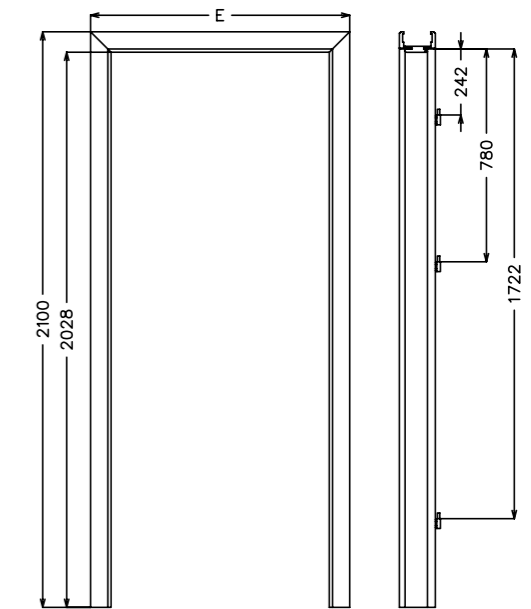

Ościeżnice regulowane i tunel regulowany ARTUS

Ościeżnica regulowana wykonana jest z płyty drewnopochodnej MDF o wysokich parametrach. Od strony ekspozycyjnej ościeżnica pokryta jest w całości drewnopodobną folią dekoracyjną ARS DECOR.

W celu wpasowania się do odpowiedniej grubości muru ościeżnica posiada duży zakres regulacji od 75 mm do 300 mm, natomiast tunel posiada zakres regulacji od 62 mm do 287 mm.

DO DRZWI JEDNOSKRZYDŁOWYCH

	A	B	C	D	E
60	600	624	644	680	750
70	700	724	744	780	850
80	800	824	844	880	950
90	900	924	944	980	1050
100	1000	1024	1044	1080	1150

wymiary [mm] zgodne z Polską Normą

DO DRZWI DWUSKRZYDŁOWYCH

	A	B	C	D	E
100d	1035	1059	1079	1115	1185
110d	1135	1159	1179	1215	1285
120	1235	1259	1279	1315	1385
130	1335	1359	1379	1415	1485
140	1435	1459	1479	1515	1585
150	1535	1559	1579	1615	1685
160	1635	1659	1679	1715	1785
170	1735	1759	1779	1815	1885
180	1835	1859	1879	1915	1985

wymiary [mm] zgodne z Polską Normą

OŚCIEŻNICE REGULOWANE W 24h !!! *

* Opcja płatna + 50% ceny wybranej ościeżnicy. Odbiór Rudzience ul. Długa 24. Aby zamówienie było zrealizowane w wyznaczonym czasie musi być potwierdzone przez firmę „ARTUS”. Czas 24h nie obejmuje dni wolnych od pracy - ustalanych przez ZPUH „ARTUS”.

Drzwi dwuskrzydłowe

Cena: drzwi 1-skrzydłowe x 2

Symbol wymiaru	wymiar w [mm] zgodnie z Polską normą		
	S2	S2W	kombinacja* Sc+Sb
„100”	1078	1052	644+444
„110”	1178	1152	644+544; 744+444
„120”	1278	1252	644+644; 744+544; 844+444
„130”	1378	1352	744+644; 844+544; 944+444
„140”	1478	1452	844+644; 744+744; 944+544
„150”	1578	1552	944+644; 844+744; 644+944
„160”	1678	1652	944+744; 844+844; 744+944
„170”	1778	1752	944+844; 844+944
„180”	1878	1852	944+944

kombinacja* - możliwe zestawienie szerokości skrzydeł czynnych (Sc) i biernych (Sb)