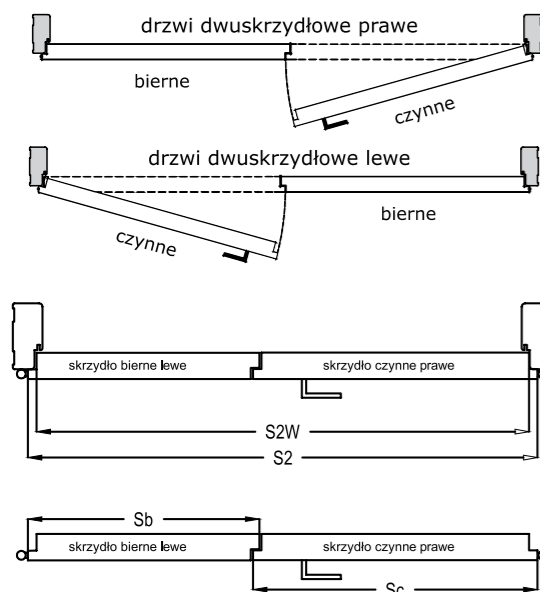

ZAKRES REGULACJI OŚCIEŻNICY

Szerokość muru

lp.	C		Cena netto	Cena brutto
	MIN	MAX		
1	75	95	205,00 zł	252,15 zł
2	95	115	209,00 zł	257,07 zł
3	120	140	214,00 zł	263,22 zł
4	140	160	219,00 zł	269,37 zł
5	160	180	229,00 zł	281,67 zł
6	180	200	239,00 zł	293,97 zł
7	200	220	249,00 zł	306,27 zł
8	220	240	259,00 zł	318,57 zł
9	240	260	269,00 zł	330,87 zł
10	260	280	279,00 zł	343,17 zł
11	280	300	289,00 zł	355,47 zł

ZAKRES REGULACJI TUNELU

Szerokość muru

lp.	C		Cena netto	Cena brutto
	MIN	MAX		
1	62	82	205,00 zł	252,15 zł
2	82	102	209,00 zł	257,07 zł
3	107	127	214,00 zł	263,22 zł
4	127	147	219,00 zł	269,37 zł
5	147	167	229,00 zł	281,67 zł
6	167	187	239,00 zł	293,97 zł
7	187	207	249,00 zł	306,27 zł
8	207	227	259,00 zł	318,57 zł
9	227	247	269,00 zł	330,87 zł
10	247	267	279,00 zł	343,17 zł
11	267	287	289,00 zł	355,47 zł