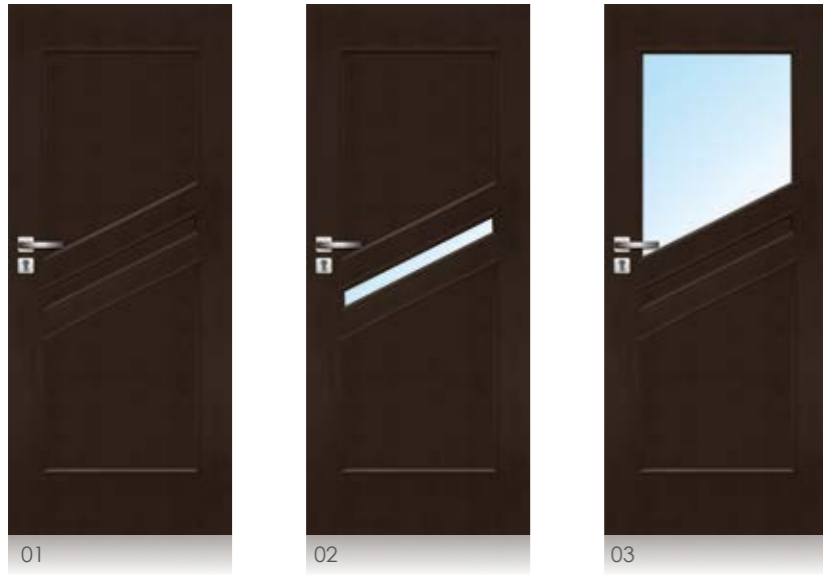

Listwa przyszybowa:
- zatraskowa
- w kolorze skrzydła
- silver

Cena (foliowane):
269,00 zł netto
330,87 zł brutto

Cena (lakierowane):
209,00 zł netto
257,07 zł brutto

Floryda

06

07

08

Skrzydła występują w następujących wersjach:
- foliowane

Dostępne szyby:
- dekormat

Listwa przyszybowa:
- zatraskowa
- w kolorze skrzydła
- silver

Cena:
359,00 zł netto
441,57 zł brutto

Nicea

Skrzydła występują w następujących wersjach:
- foliowane

Dostępne szyby:
- dekormat