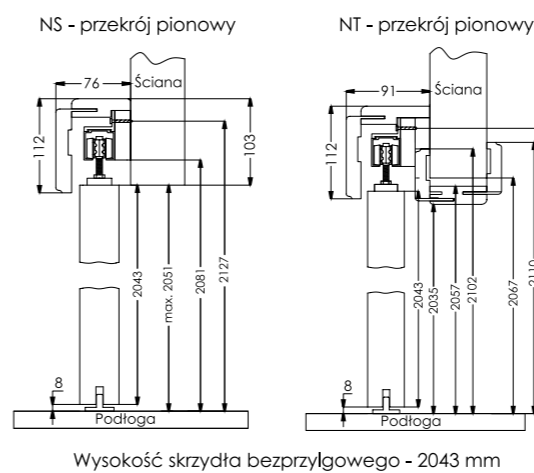

System przesuwny naścienny - ARTUS

Cena:
240,00 zł netto
295,20 zł brutto

System przesuwny, stosowany jest jako drzwi wewnątrzlokalowe, bezprzylgowe, w kolekcji skrzydeł **RIVER**. Komplet systemu przesuwego (naściennego) zawiera: prowadnicę (LEON SN 150, 180, 200) z okuciami, listwę dystansową oraz maskownicę. W przypadku systemu montowanego na tunelu regulowanym w komplecie znajdują się 2 dodatkowe listwy dystansowe.

Skrzydło drzwiowe bezprzylgowe o wymiarach: Drzwi pojedyncze: „60”, „70”, „80”, „90”.

Uchwyty - na komplet wchodzi dwie sztuki

Cena jednej sztuki:
20,00 zł netto
24,60 zł brutto

symbol	„60”	„70”	„80”	„90”
A	600	700	800	900
B	644	744	844	944
C	664	764	864	964
D	750	850	950	1050
S	644	744	844	944

Oferujemy:
NS - system montowany bezpośrednio na ścianę
NT - system montowany z użyciem tunelu regulowanego