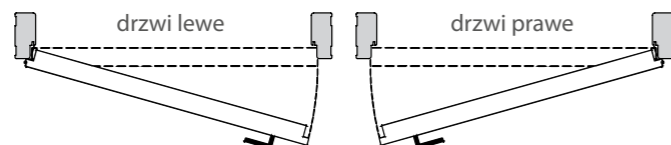

Ościeżnice stałe

Do wszystkich modeli skrzydeł oferujemy ościeżnice stałe, opaski oraz ćwierćwałki.

OŚCIEŻNICA PROSTA

do skrzydeł lakierowanych

Lakier
Cena: 109,00 zł netto
134,07 zł brutto

OŚCIEŻNICA SOFT

do skrzydeł foliowanych

Folia
Cena: 119,00 zł netto
146,37 zł brutto

Ryfla
Cena: 139,00 zł netto
170,97 zł brutto

KĄTOWNIK

+ możliwość regulacji
zwiększona o 2 cm

Folia
Cena: 70,00 zł netto
86,10 zł brutto

OPASKA MASKUJĄCA

Lakier
Cena: 36,00 zł netto
44,28 zł brutto

Folia
Cena: 39,00 zł netto
47,97 zł brutto

ĆWIERĆWAŁEK

Lakier
Cena: 24,00 zł netto
29,52 zł brutto

Cena: 26,00 zł netto
31,98 zł brutto

SKRZYDŁA RAMIAKOWE

Konstrukcja:

Ramiaki pionowe **D** wykonane są z klejonej iglastej obłożonej płytą HDF.

Ramiaki pionowe **M** wykonane są z płyty MDF.

Ramiaki poziome wykonane są z wysokiej jakości MDF-u, całość oklejona jest atrakcyjną folią polipropylenową ARS-DECOR. Istnieje możliwość skrócenia skrzydła maksymalnie o 40 mm.

Do skrzydeł ramiakowych oferujemy ościeżnice stałe soft, regulowane, opaski oraz ćwierćwałki. Odcień skrzydeł i ościeżnic ten sam.

Kolor: Wenge, calvados, orzech, olcha, złoty dąb, jesion bielony, biały, tabacco ryfla, orzech ryfla, dąb natural, dąb czarny, wiąz grey, dąb arctic, dąb szary

Okucia: 3 zawiasy czopowe, zamek na klucz, wc lub wkładkę

Wymiary:

Szerokość: 60, 70, 80, 90 cm

Wysokość: 204 cm

Opcje za dopłatą:

Tuleje wentylacyjne, komplet **Cena:** 10,00 zł netto / 12,30 zł brutto Podcięcie wentylacyjne **Cena:** 10,00 zł netto / 12,30 zł brutto

Zmiana wymiarów: szerokość, wysokość - dopłata 20%; szerokość i wysokość - dopłata 30%

SKRZYDŁA PŁYTOWE PŁASKIE LAKIEROWANE

Konstrukcja: