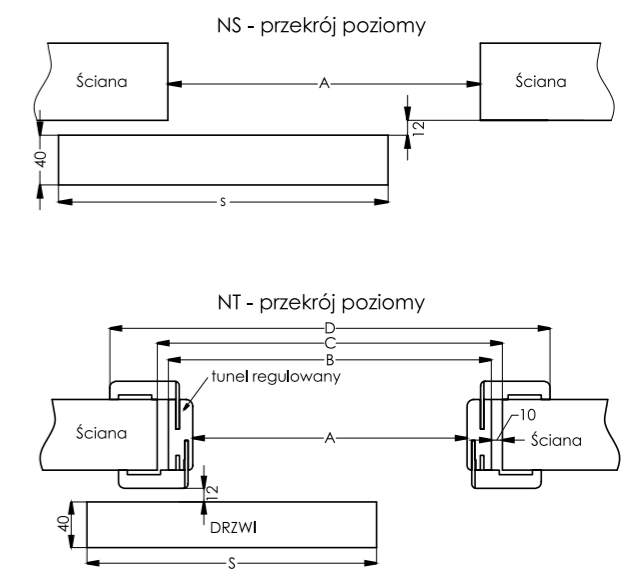

Skrzydło drzwiowe bezprzylgowe o wymiarach: Drzwi pojedyncze: „60”, „70”, „80”, „90”.

Uchwyty - na komplet wchodzi dwie sztuki

złoto patyna

uchwyty prostokątne

uchwyty kwadratowe

uchwyty okrągłe

Cena jednej sztuki:
20,00 zł netto
24,60 zł brutto

nikiel szczotkowany

uchwyty prostokątne

uchwyty kwadratowe

uchwyty okrągłe

symbol	„60”	„70”	„80”	„90”
A	600	700	800	900
B	644	744	844	944
C	664	764	864	964
D	750	850	950	1050
S	644	744	844	944

Oferujemy:
NS - system montowany bezpośrednio na ścianę
NT - system montowany z użyciem tunelu regulowanego

Ościeżnice regulowane i tunel regulowany ARTUS

Ościeżnica regulowana wykonana jest z płyty drewnopochodnej MDF o wysokich parametrach. Od strony ekspozycyjnej ościeżnica pokryta jest w całości drewnopodobną folią dekoracyjną ARS DECOR.