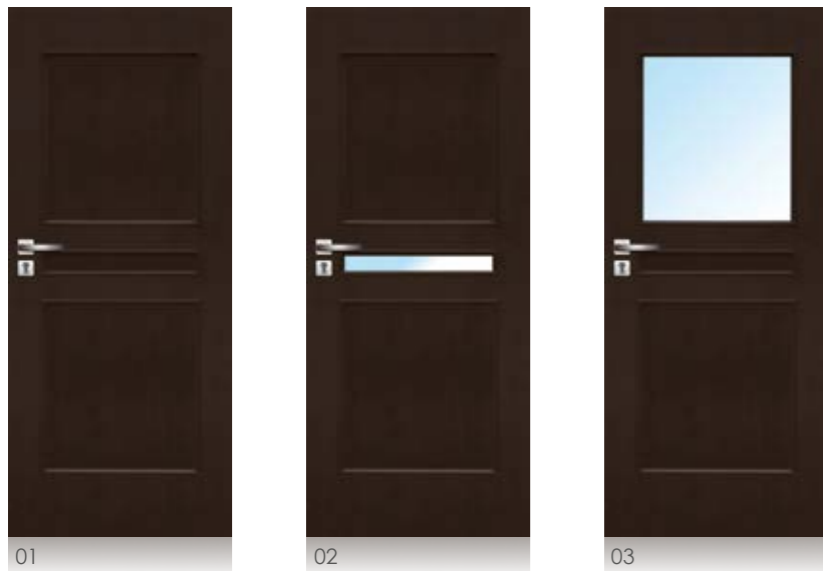

Cordoba

Skrzydła występują w następujących wersjach:
- foliowane

Dostępne szyby:
- dekormat

Listwa przyszybowa:
- zatrzaskowa
- w kolorze skrzydła
- silver

Cena:
359,00 zł netto
441,57 zł brutto